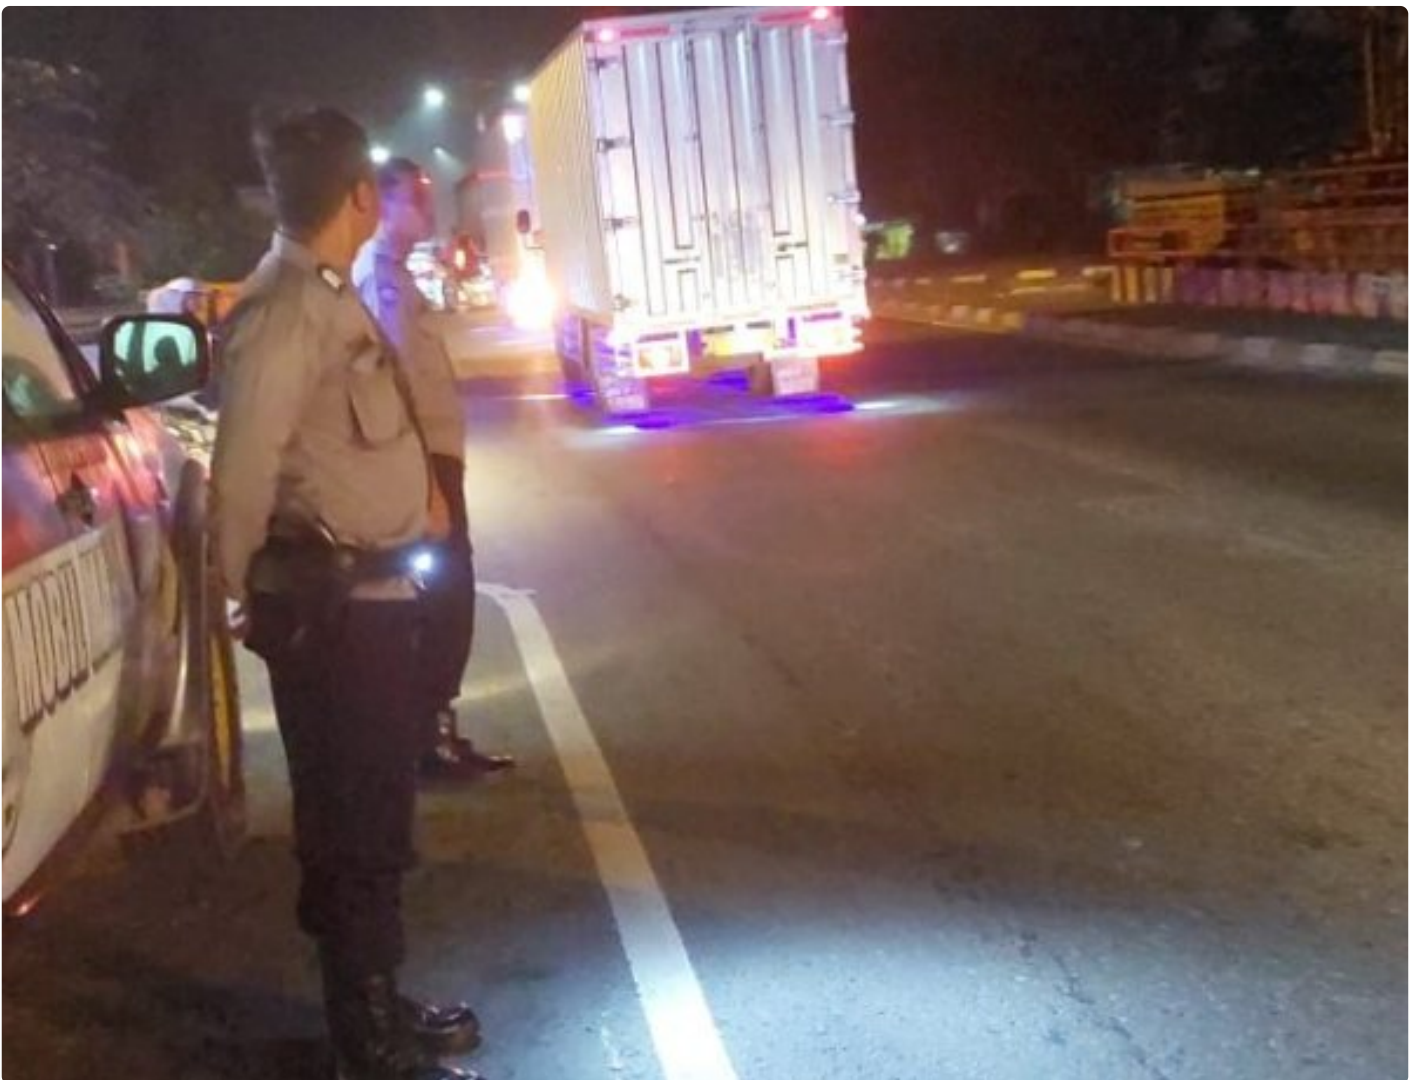

## Polsek Gempol menggelar patroli malam hari di Kecamatan Gempol

Panji Rahitno - CIREBON.KAMPAI.ID

Jul 1, 2024 - 15:40

KAB. CIREBON - Kepolisian Sektor (Polsek) Gempol Polresta Cirebon, Polda Jawa Barat, meningkatkan patroli malam di wilayah hukumnya. Langkah ini diambil guna menjaga keamanan dan ketertiban masyarakat (Kamtibmas). Salah satu upaya tersebut diwujudkan oleh Polsek Gempol yang menggelar patroli malam hari di Kecamatan Gempol, Senin (01/07). sekira pukul 01.30.Wib.

Dalam patroli malam ini, sasaran yang menjadi fokus adalah jalur pantura, kawasan pertokoan dan permukiman warga. Kegiatan ini merupakan bagian dari upaya menciptakan situasi yang aman dan kondusif di wilayah Kecamatan Gempol maupun Kecamatan Palimanan Kabupaten Cirebon.

“Kami menyampaikan pesan-pesan terkait Kamtibmas, serta mengajak masyarakat untuk bersama-sama menjaga keamanan lingkungan,” ucap Aipda Sudirjo.,S.E.

Patroli malam yang dilakukan oleh Polsek Gempol merupakan bagian dari program rutin untuk memastikan wilayah hukum Polsek Gempol tetap dalam kondisi yang aman dan terkendali. Warga pun menyambut baik kegiatan ini, dan diharapkan ke depan patroli semacam ini terus dilakukan demi terciptanya lingkungan yang lebih aman dan nyaman.